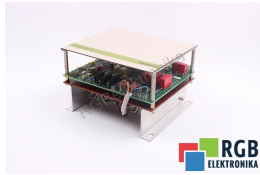

6RA2107-0BD20-0 E170/8 MRE-GCE0D20-2B1 170V 8A COMPACT CONVERTER SIMOREG SIEMENS ID16013

Używany SIEMENS 6RA2107-0BD20-0
Sprzęt przetestowany i wyczyszczony.
24 miesiące gwarancji
Dedykowany kurier
Wysyłka w 24h

DANE TECHNICZNE

PRODUCENT	SIEMENS
MODEL	6RA2107-0BD20-0
KATEGORIA	Serwonapędy i falowniki
WAGA [KG]	3.0

WSPARCIE DOSTĘPNE 24/7
[+48 71 750 09 78](tel:+48717500978)

NAPISZ DO NAS
info@rgbelektronika.pl

STANOWISKO TESTOWE